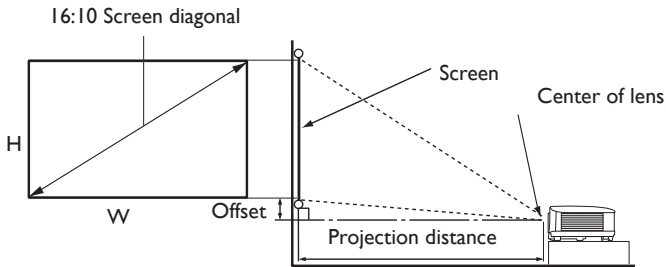

Input and Output Terminals

- | | |
|--|-----------------------------------|
| 1 Audio output (mini jack) | 6 USB Type mini B |
| 2 Audio input (mini jack) | 7 USB TypeA-1 |
| 3 Monitor output (D-sub 15pin, Female) | 8 USB TypeA-2 (5V, 1.5A) |
| 4 PC (D-sub 15pin) | 9 AC Power cable inlet |
| 5 HDMI | 10 RS232 input (D-sub 9pin, male) |

Dimensions

Distance Chart

Screen Size				Projection distance (mm)			Offset
Diagonal	Height	Width	Min distance (max zoom)	Average	Max distance (min zoom)		
inch	mm	mm	mm	mm	mm	mm	
30	762	406	646	1002	1050	1098	0
40	1016	538	862	1335	1400	1465	0
50	1270	673	1077	1669	1750	1831	0
60	1524	808	1292	2003	2100	2197	0
70	1778	942	1508	2337	2450	2563	0
80	2032	1007	1723	2671	2800	2929	0
90	2286	1212	1939	3005	3150	3295	0
100	2540	1346	2154	3339	3500	3662	0
110	2794	1481	2369	3672	3850	4028	0
120	3048	1615	2585	4006	4200	4394	0
130	3302	1750	2800	4340	4550	4760	0
140	3556	1885	3015	4676	4900	5126	0
150	3810	2019	3231	5008	5250	5492	0
160	4064	2154	3446	5342	5600	5859	0
170	4318	2289	3662	5676	5950	6225	0
180	4572	2423	3877	6009	6300	6591	0
190	4826	2558	4092	6343	6650	6957	0
200	5080	2692	4308	6677	7000	7323	0
250	6350	3365	5385	8346	8750	9154	0
300	7620	4039	6462	10016	10500	10985	0

The Screen aspect ratio is 16 : 10 and the projected picture is in a 16 : 10 aspect ratio.

Ceiling Mount Chart

Ceiling/Wall mount screw: M4
(Max L = 25 mm; Min L = 20 mm)

Unit: mm

SCAN ME

<https://www.benq.eu/en-eu/business/index.html>