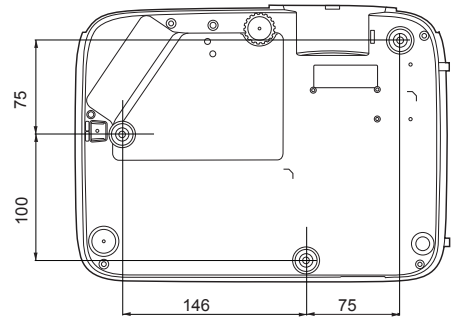

Input and Output Terminals

- | | |
|--|-----------------------------------|
| 1 Audio output (mini jack) | 6 USB Type mini B |
| 2 Audio input (mini jack) | 7 USB TypeA-1 |
| 3 Monitor output (D-sub 15pin, Female) | 8 USB TypeA-2 (5V, 1.5A) |
| 4 PC (D-sub 15pin) | 9 AC Power cable inlet |
| 5 HDMI | 10 RS232 input (D-sub 9pin, male) |

Dimensions

Distance Chart

Screen Size				Projection distance (mm)			Offset
Diagonal	Height	Width	Min distance (max zoom)	Average	Max distance (min zoom)		
inch	mm	mm	mm	mm	mm	mm	
30	762	406	646	1002	1050	1098	0
40	1016	538	862	1335	1400	1465	0
50	1270	673	1077	1669	1750	1831	0
60	1524	808	1292	2003	2100	2197	0
70	1778	942	1508	2337	2450	2563	0
80	2032	1007	1723	2671	2800	2929	0
90	2286	1212	1939	3005	3150	3295	0
100	2540	1346	2154	3339	3500	3662	0
110	2794	1481	2369	3672	3850	4028	0
120	3048	1615	2585	4006	4200	4394	0
130	3302	1750	2800	4340	4550	4760	0
140	3556	1885	3015	4676	4900	5126	0
150	3810	2019	3231	5008	5250	5492	0
160	4064	2154	3446	5342	5600	5859	0
170	4318	2289	3662	5676	5950	6225	0
180	4572	2423	3877	6009	6300	6591	0
190	4826	2558	4092	6343	6650	6957	0
200	5080	2692	4308	6677	7000	7323	0
250	6350	3365	5385	8346	8750	9154	0
300	7620	4039	6462	10016	10500	10985	0

The Screen aspect ratio is 16 : 10 and the projected picture is in a 16 : 10 aspect ratio.

Ceiling Mount Chart

Ceiling/Wall mount screw: M4
(Max L = 25 mm; Min L = 20 mm)

Unit: mm

SCAN ME

<https://www.benq.eu/en-eu/business/index.html>