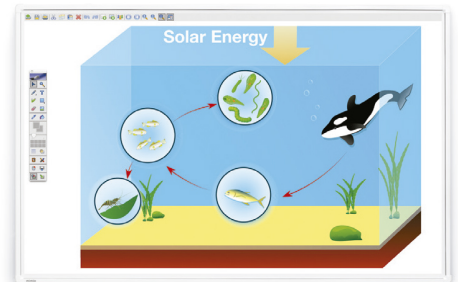

MimioBoard touch board

Una pizarra táctil colaborativa que, a la vez, es un tablero de borrado en seco convencional. Hasta seis usuarios táctiles de un solo punto o tres usuarios con doble toque pueden trabajar de forma interactiva en la misma pizarra.

Disfruta de la tecnología táctil diseñada para aulas reales con una pizarra interactiva que ofrece un aprendizaje colaborativo y una experiencia táctil sin precedentes. Con una interactividad Touch 360° de seis puntos, hasta seis estudiantes pueden trabajar simultáneamente en esta pizarra interactiva fácil de instalar. Su control y experiencia táctil permanecerán ininterrumpidos, sin importar dónde trabajen en el tablero. Ya sea con el modelo de 78" o de 87", se obtendrá una pizarra táctil optimizada para proyección con una superficie borrable.

- Parte de una solución interactiva completa que incluye el software de aula MimioStudio™, que permite crear lecciones, actividades colaborativas y realizar evaluaciones formativas.
- Hasta seis usuarios o tres usuarios de doble toque y gestos pueden trabajar juntos de forma interactiva al mismo tiempo, aumentando el compromiso de los estudiantes y la conducción aprendizaje colaborativo.
- La superficie borrable les permite a los maestros usar la pizarra táctil robusta para sus actividades normales de pizarra.
- Las lecciones cobran vida en esta superficie de porcelana sobre acero optimizada para proyección.
- La placa táctil liviana generalmente se instala en menos de 10 minutos, incluyendo los soportes de montaje.