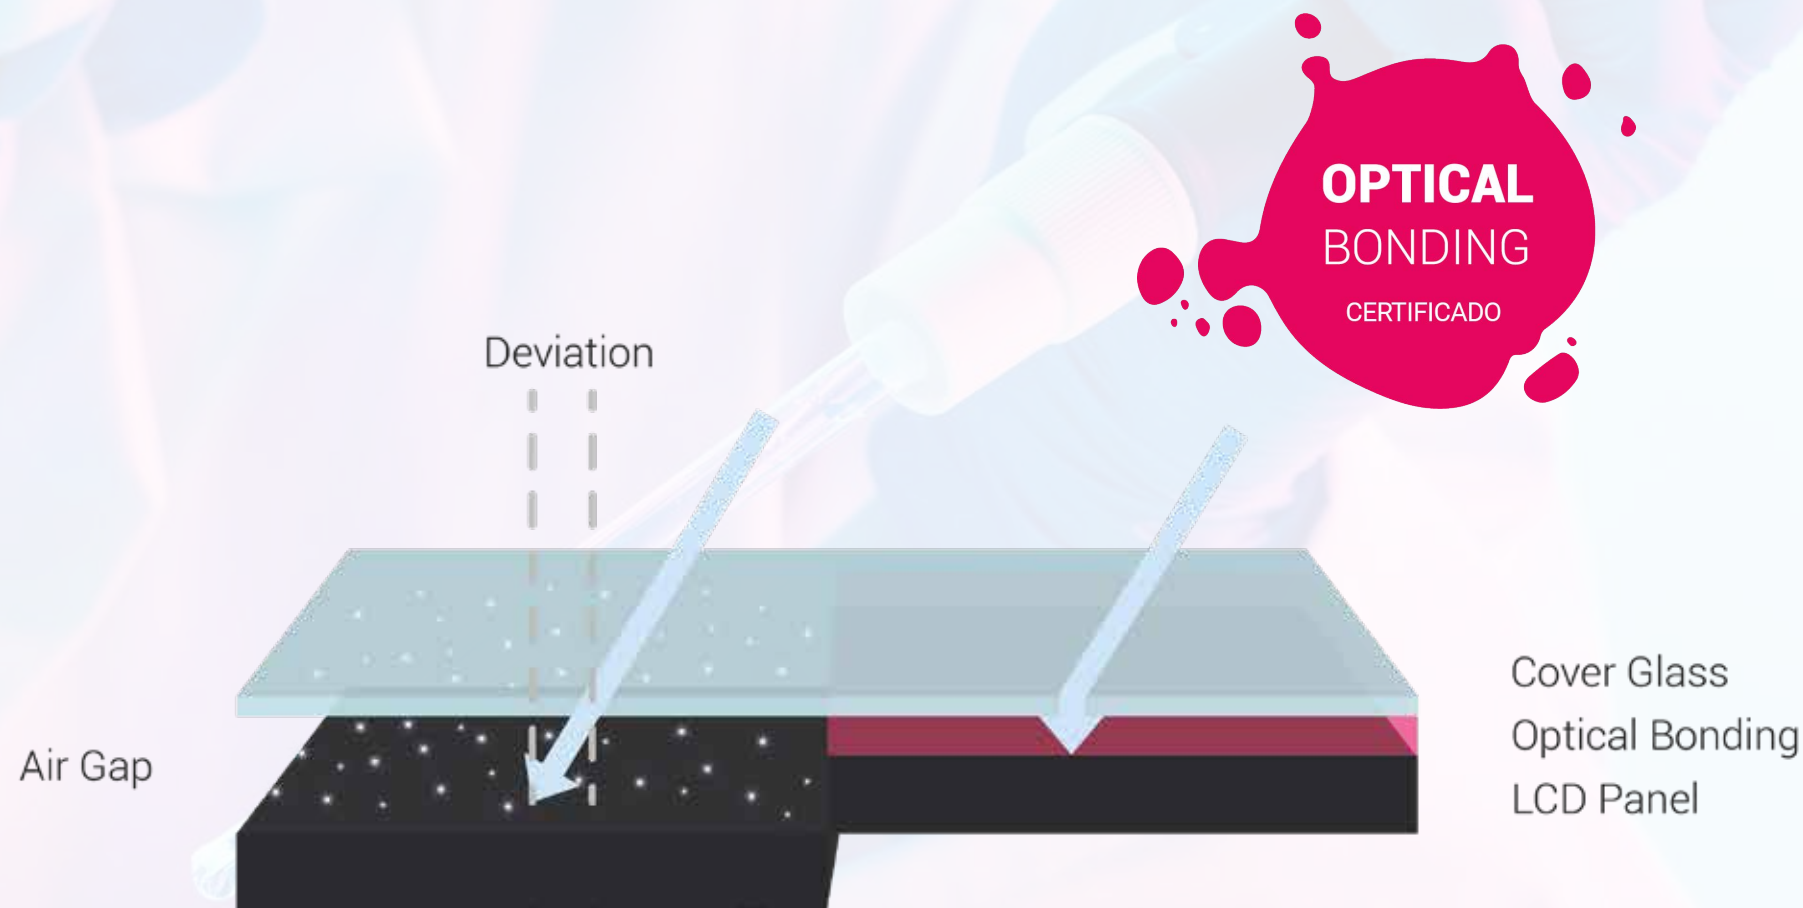

newline

MIRRA

**NUEVO ESTÁNDAR PARA
PANTALLAS INTERACTIVAS**

"Optical Bonding Certificado de Newline"

**OPTICAL
BONDING**
CERTIFICADO

EL NUEVO ESTÁNDAR

Gracias a la tecnología Optical Bonding Certificada, Newline establece un nuevo estándar en pantallas interactivas. Siendo la pantalla de Newline más versátil ¡MIRA lo tiene todo!

NUEVA TECNOLOGÍA OPTICAL BONDING DE NEWLINE

El método de creación de pantallas de Newline da como resultado muchas ventajas. El secreto está en el adhesivo utilizado para la unión del cristal.

- ✓ La experiencia táctil más precisa y fluida
- ✓ Calidad de imagen cristalina
- ✓ Máximo ángulo de visión
- ✓ Protegido contra el polvo y la humedad
- ✓ Vidrio súper seguro, extra duradero
- ✓ Ultra ligero

EL MÁS LIGERO DE LA INDUSTRIA

El grosor del cristal de MIRA tiene tan solo 2mm, lo que hace que MIRA sea la pantalla interactiva más ligera disponible en el mercado.

¡ES CIERTO!

178° DE ÁNGULO DE VISIÓN REAL