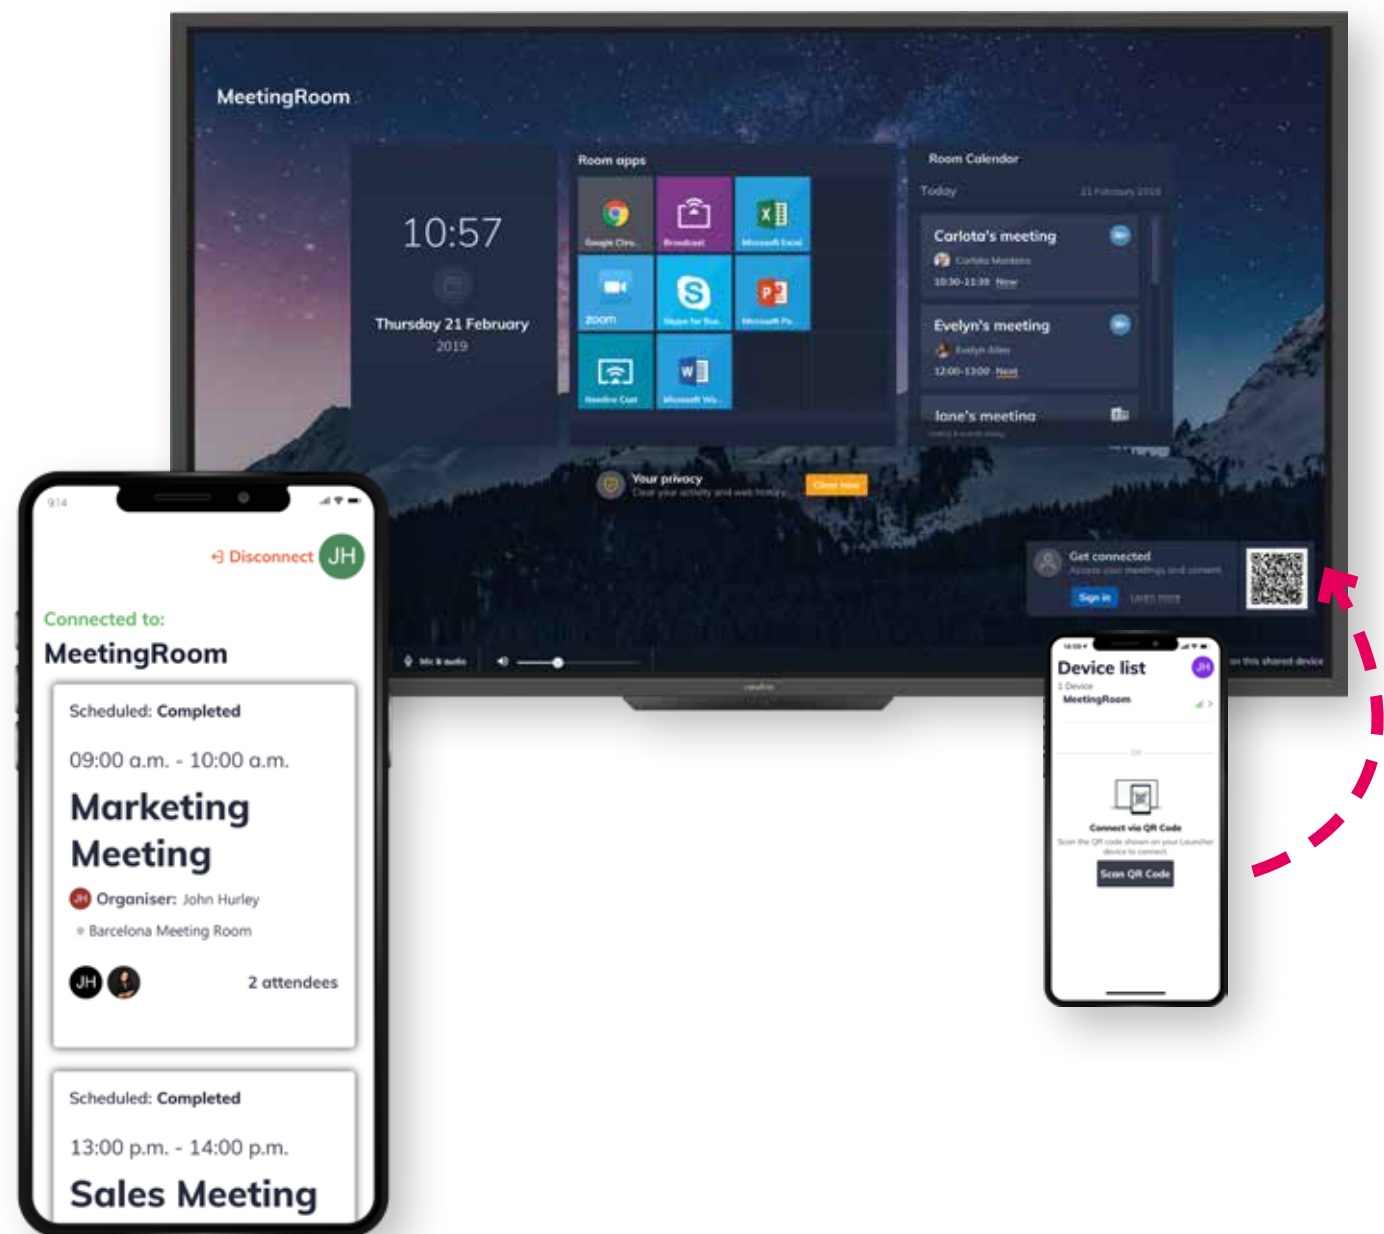

Newline CAST es la solución más flexible para compartir la pantalla de forma inalámbrica. Hazlo en unos segundos fácilmente en cualquier red.

Compatible con:      **iOS**

COMPARTE TU PRESENTACIÓN, INSPIRA A TU AUDIENCIA

Newline Broadcast es una poderosa herramienta de *streaming* para compartir el contenido de MIRA a cualquier participante conectado. Invita hasta 200 participantes.

GESTIONA TU MIRA

Administra desde cualquier lugar a través de un portal web seguro. Gestiona de forma centralizada las aplicaciones y la configuración del sistema operativo, instala apps y actualizaciones, y configura los parámetros de MIRA.

newline

LAUNCH CONTROL

*Con sistema operativo Windows (no incluido)

VIDEOLLAMADAS CON UN TOQUE

Únete a tu videollamada en MIRA con ¡un toque! Integración del calendario, acceso a documentos, compatible con los sistemas de videoconferencia más populares* y desconexión segura. ¡Así de simple!