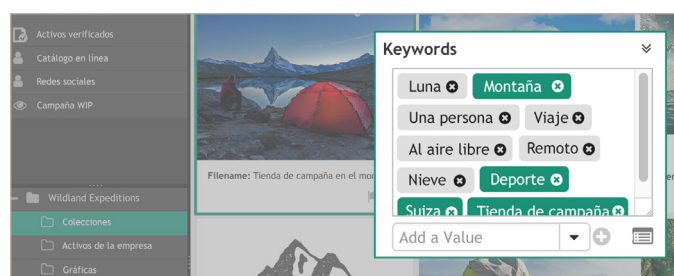

Portfolio Smart Keywords

Palabras clave automatizadas por medio de la IA

Portfolio Smart Keywords reduce sustancialmente el tiempo que dedica a la asignación manual de palabras clave. Con dos simples clics, Smart Keywords utiliza un algoritmo de Inteligencia Artificial que compara las miniaturas con miles de millones de imágenes. Estos algoritmos bien entrenados interpretan las imágenes y entregan de manera instantánea una lista de las palabras clave sugeridas.