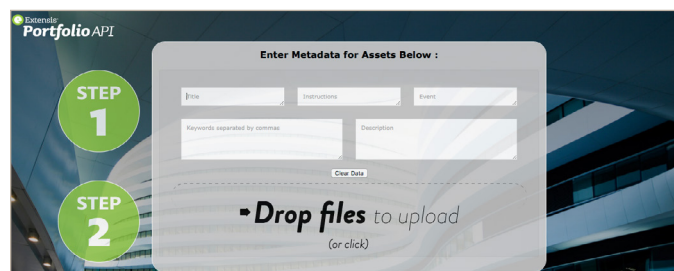

Portfolio Smart Keywords

Palabras clave automatizadas por medio de la IA

Portfolio Smart Keywords reduce sustancialmente el tiempo que dedica a la asignación manual de palabras clave. Con dos simples clics, Smart Keywords utiliza un algoritmo de Inteligencia Artificial que compara las miniaturas con miles de millones de imágenes. Estos algoritmos bien entrenados interpretan las imágenes y entregan de manera instantánea una lista de las palabras clave sugeridas.

Portfolio API

Integración de sistemas empresariales

La API de Portfolio permite que su equipo de desarrollo pueda crear rápidamente integraciones personalizadas entre Portfolio y sus otros sistemas empresariales. Mediante el uso compartido entre sistemas, eliminará la duplicación innecesaria de trabajo y esfuerzo.